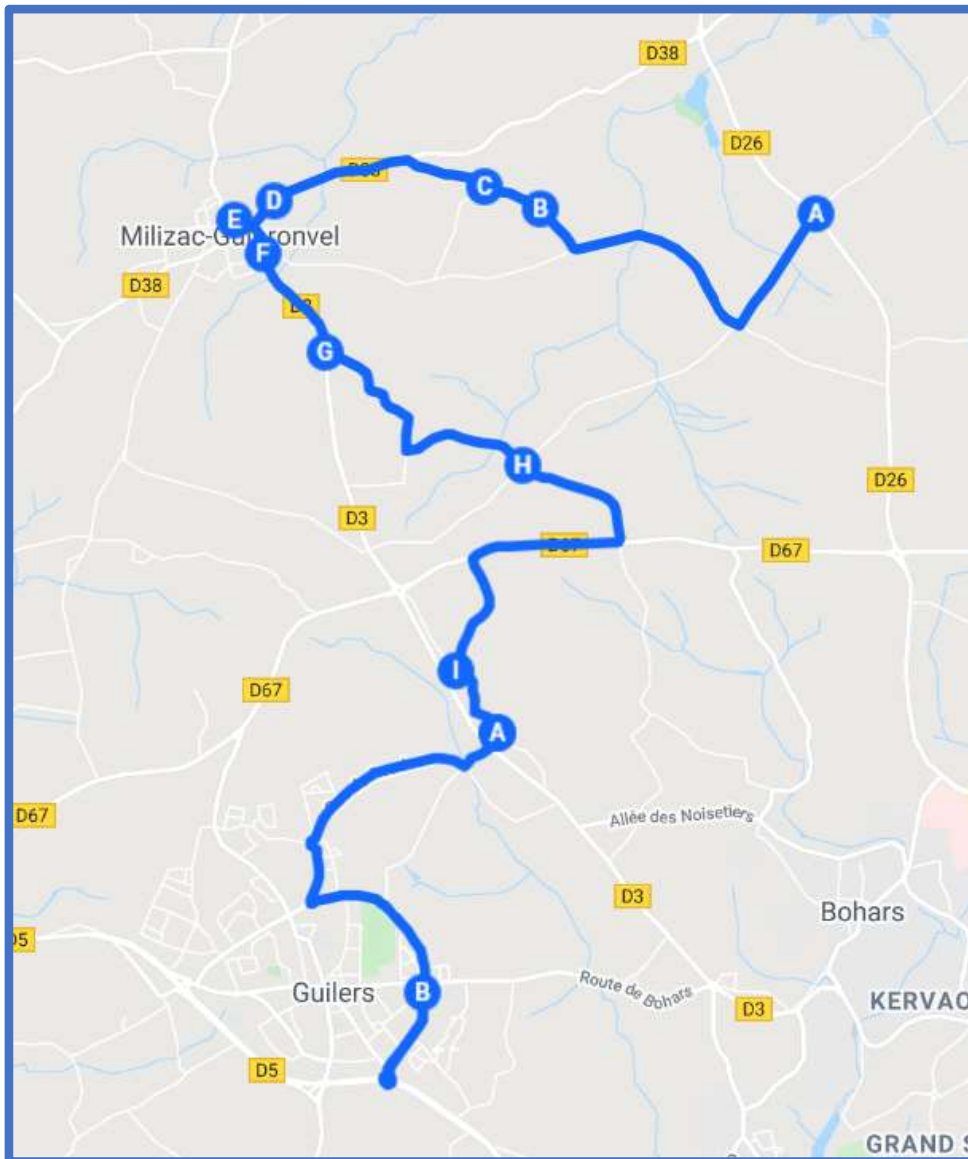

BREIZHGO

Le réseau de transport public 100 % Bretagne

Desserte des établissements
scolaires de Guilers

Livret horaires 2021/2022

breizhgo.bzh

TABLE DES MATIÈRES

par communes

► MILIZAC-GUIPRONVEL / GUILERS » Pages 1, 2, 3, 4

Inscription scolaire : www.breizhgo.bzh – 02 99 300 300

Exploitant des services : **LE ROUX BUS ET CARS**

MILIZAC-GUIPRONVEL/ GUILERS

MILIZAC-GUIPRONVEL/ GUILERS

Jours de fonctionnement	LMJV	Jours de fonctionnement	LMJV	Me
GUIPRONVEL - MILIZAC Kervern Huella	07:40	GUILERS Collège Croas Ar Pennoc	17:10	12:35
GUIPRONVEL - MILIZAC Coat Ar Guerveur	07:46	GUIPRONVEL - MILIZAC Kéroudy	17:17	12:42
GUIPRONVEL - MILIZAC Lanig	07:47	GUIPRONVEL - MILIZAC Kerouman	17:19	12:44
GUIPRONVEL - MILIZAC Pont Cléau	07:50	GUIPRONVEL - MILIZAC Pont Mein	17:25	12:50
GUIPRONVEL - MILIZAC Milizac Centre	07:52	GUIPRONVEL - MILIZAC Kerhéol	17:27	12:52
GUIPRONVEL - MILIZAC Pont Per	07:55	GUIPRONVEL - MILIZAC Pont Per	17:30	12:55
GUIPRONVEL - MILIZAC Pen Ar Guéar	07:56	GUIPRONVEL - MILIZAC Milizac Centre	17:33	12:58
GUIPRONVEL - MILIZAC Pont Mein	08:00	GUIPRONVEL - MILIZAC Pont Cléau	17:35	13:00
GUIPRONVEL - MILIZAC Kerouman	08:04	GUIPRONVEL - MILIZAC Kervern Huella	17:39	13:04
GUIPRONVEL - MILIZAC Kéroudy	08:05	GUIPRONVEL - MILIZAC Coat Ar Guerveur	17:45	13:10
GUILERS Collège Croas Ar Pennoc	08:15	GUIPRONVEL - MILIZAC Lanig	17:47	13:12